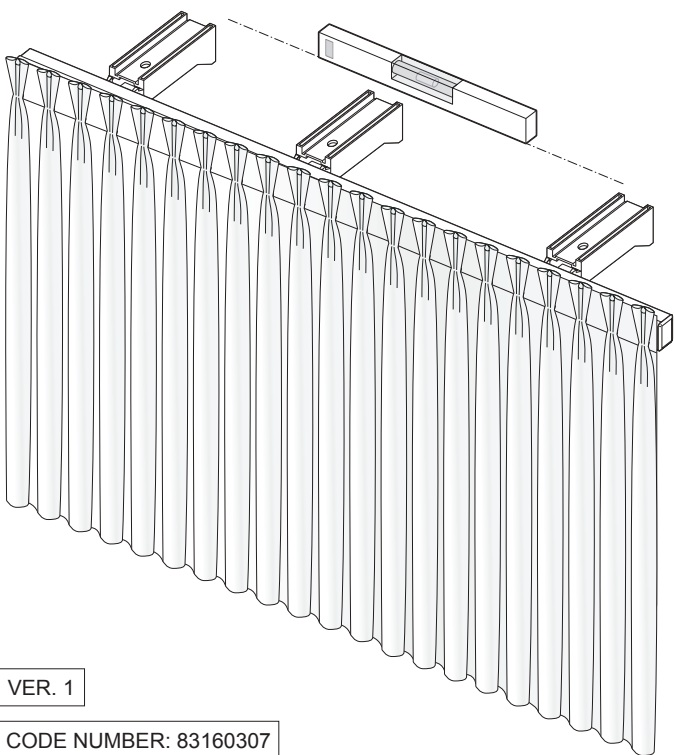

הוראות הרכבה

מסילה לוויילון כפלים

PRODUCT LINE
8424

התקנת קיר

חיבור אביזר הרכבה למסילה

התקנת תקרה

חיבור בד למסילה

VER. 1

CODE NUMBER: 83160307